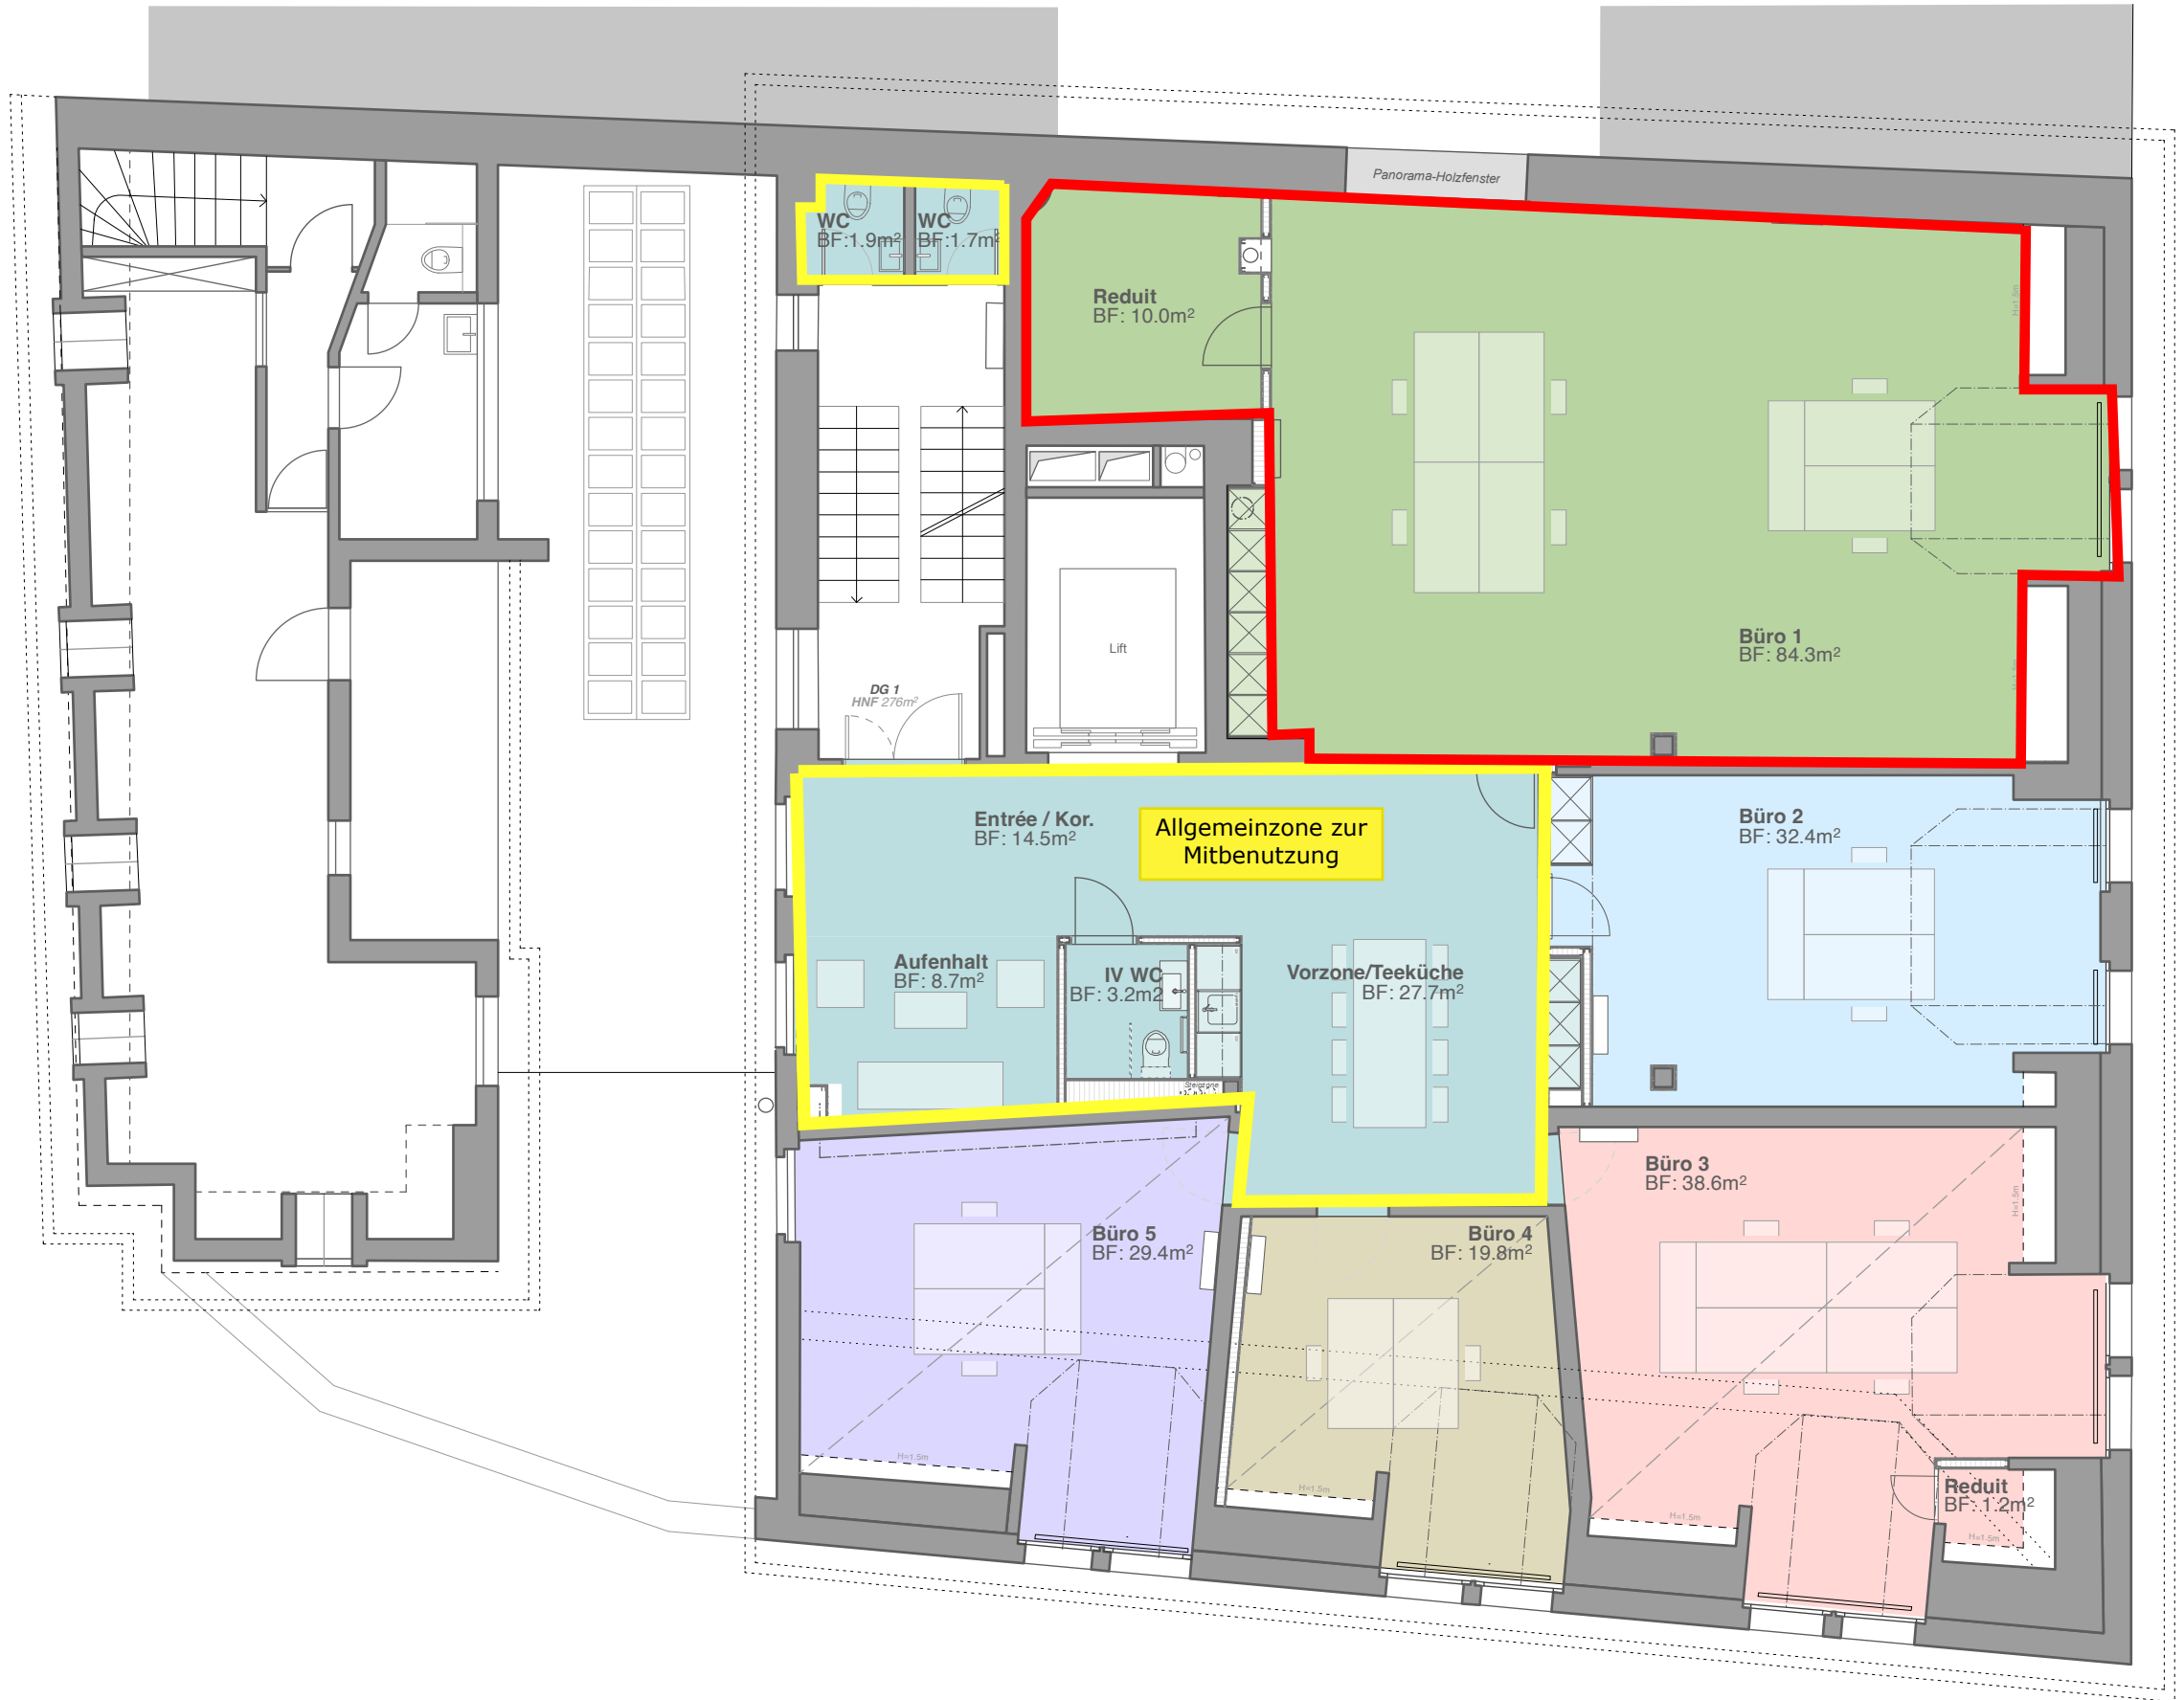

0 1m 5m

FRANK LÜDI DIPL.ARCHITEKT ETH / SIA
BUNDESSTRASSE 13 CH - 6003 LUZERN
TEL 041 220 16 90 info@frankluedi.ch

Wohn-/Geschäftshaus 'Graggentor'
Grabenstrasse 8, 6004 Luzern

Dachgeschoss 1:100

Datum: 07.02.2024