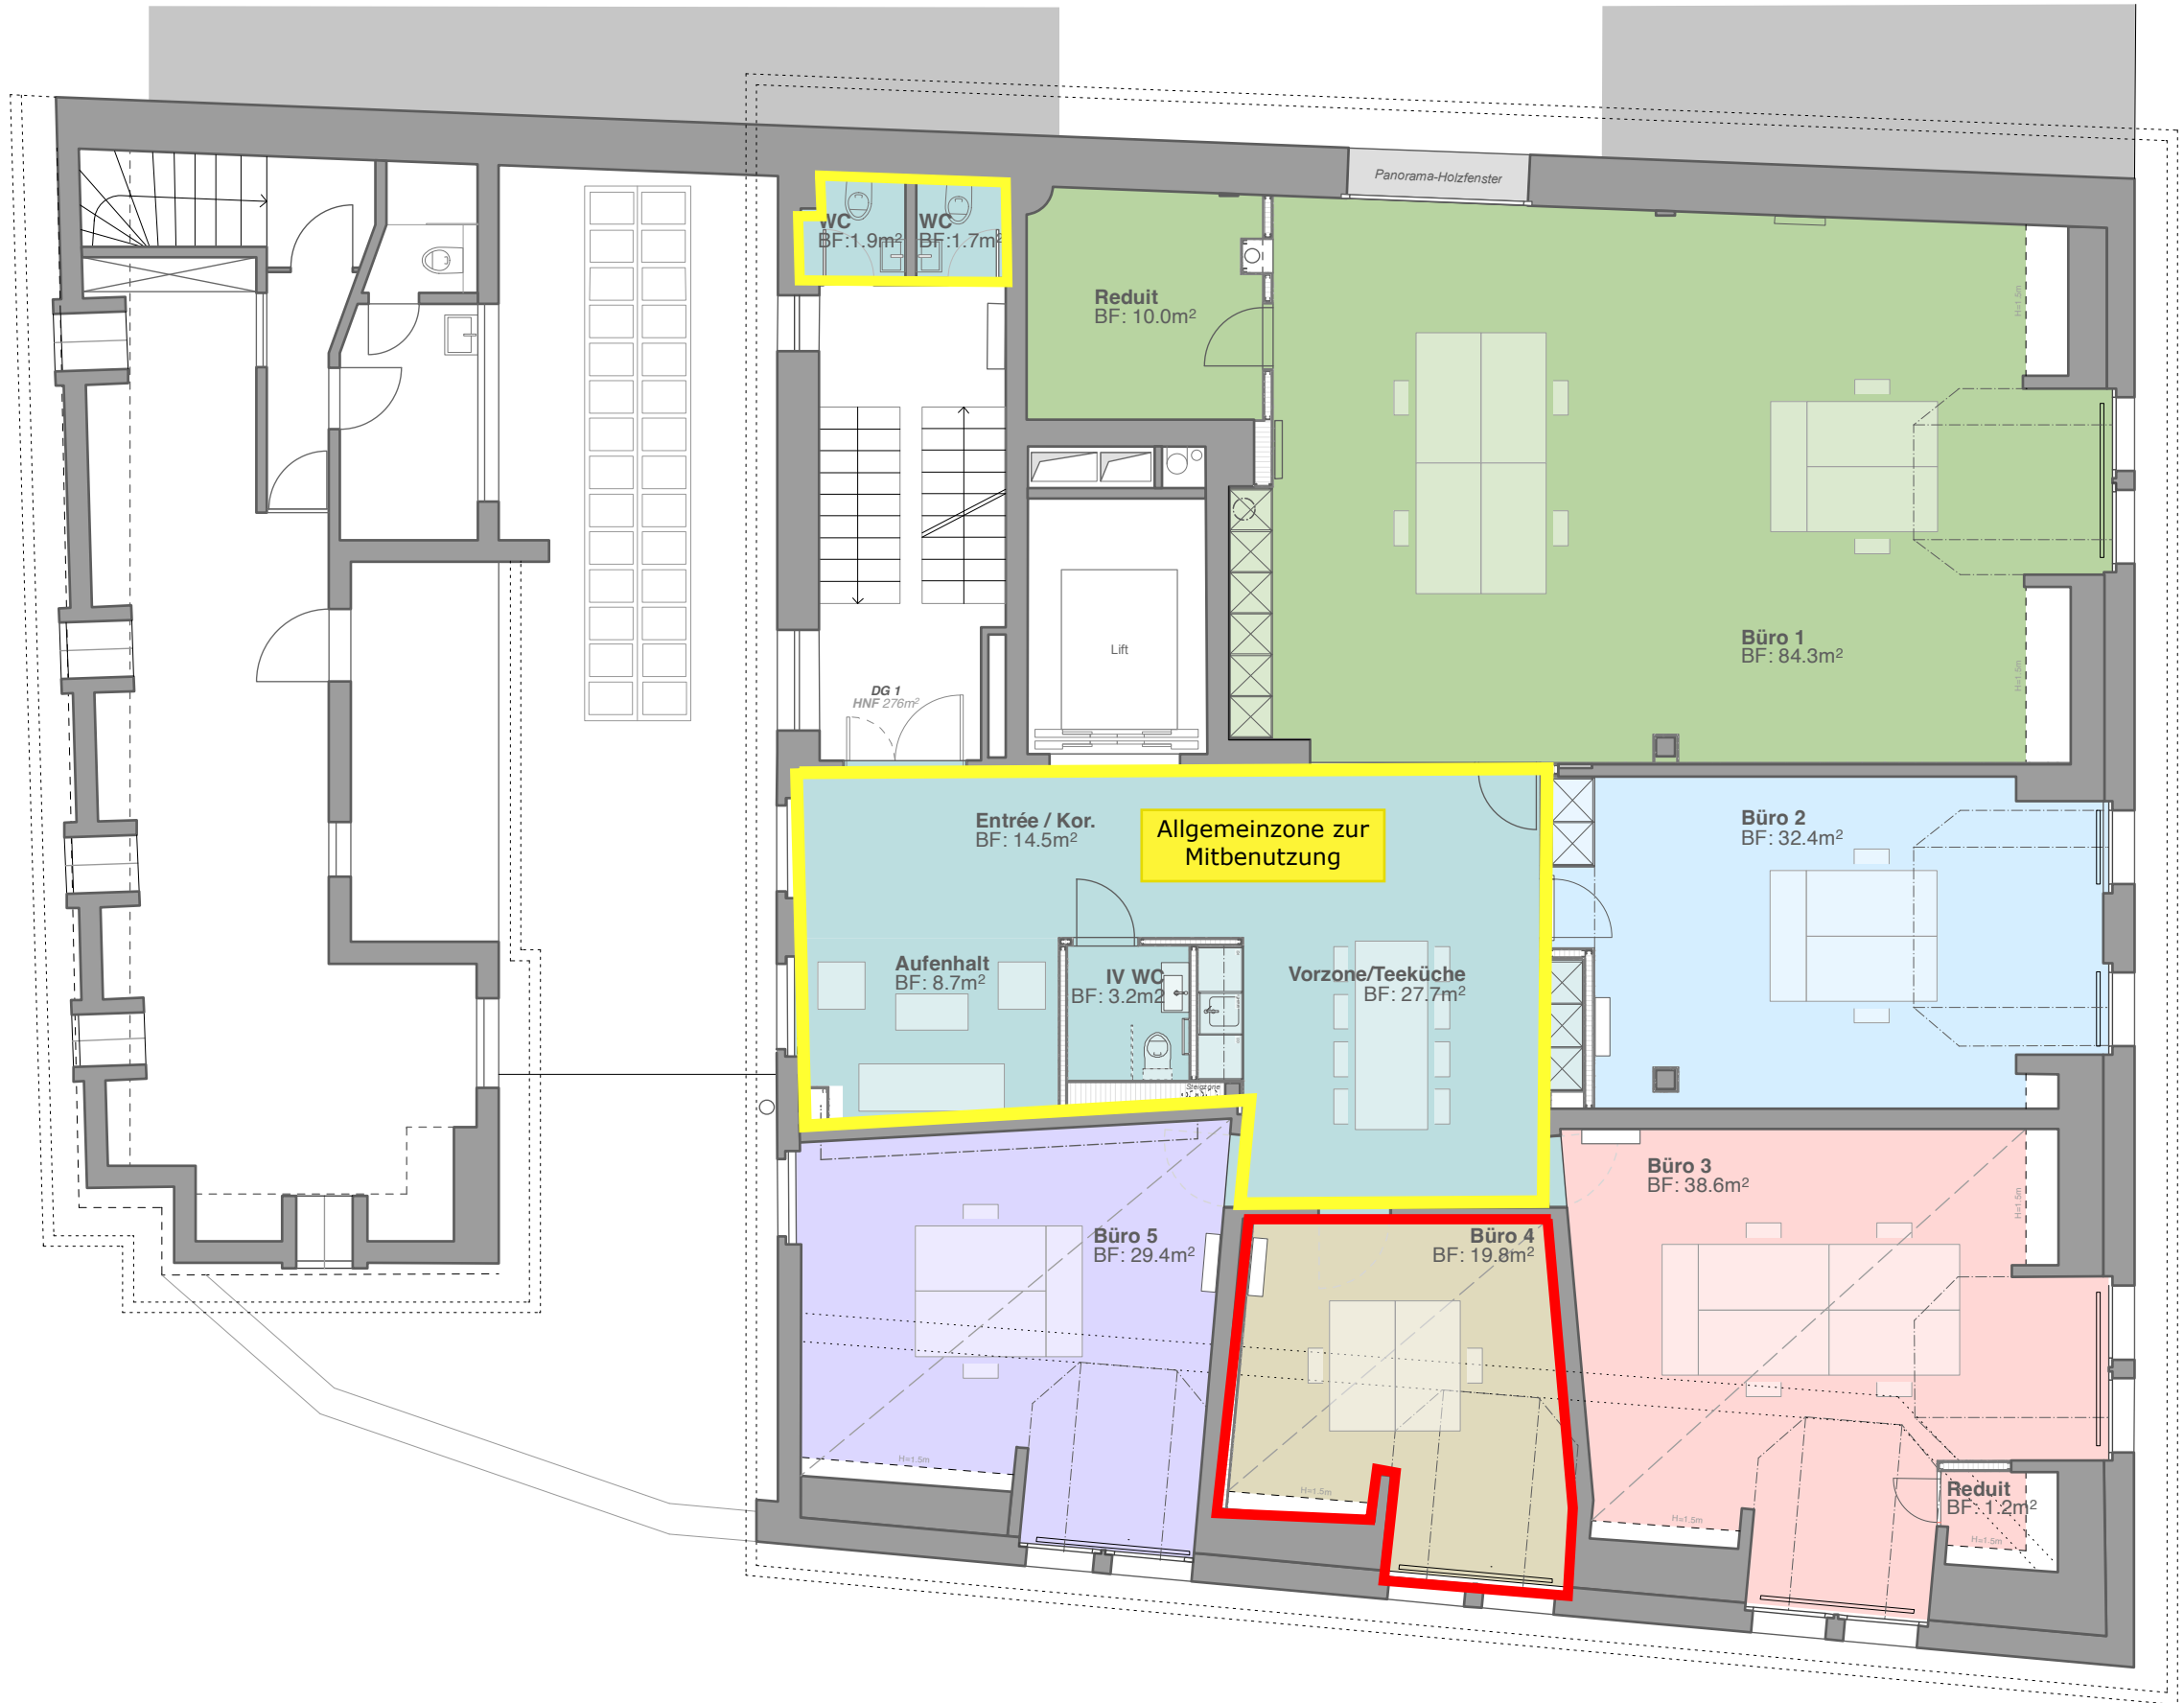

0 1m 5m

FRANK LÜDI DIPL.ARCHITEKT ETH / SIA
BUNDESSTRASSE 13 CH - 6003 LUZERN
TEL 041 220 16 90 info@frankluedi.ch

Wohn-/Geschäftshaus 'Graggentor'
Grabenstrasse 8, 6004 Luzern

Dachgeschoss 1:100

Datum: 07.02.2024