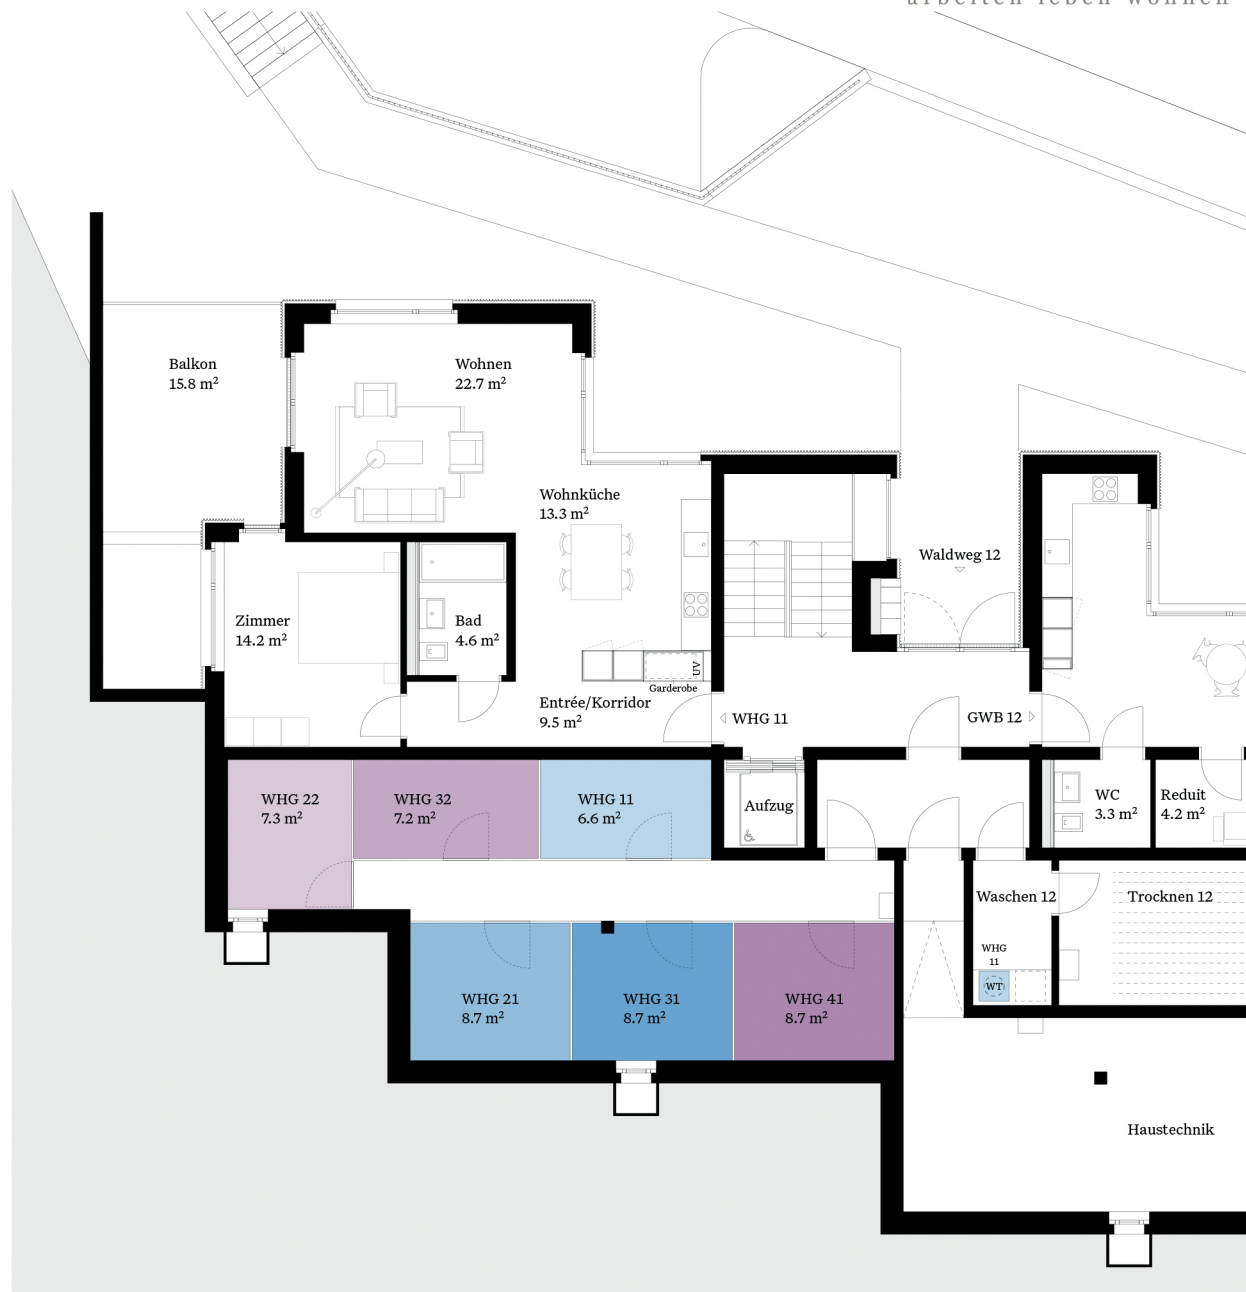

Kellerabteile Nebenträume Waldweg 12

Die Nettowohnfläche entspricht der beheizten Wohnfläche, ohne Aussen- und Innenwände, Installationsschächte und Vormauerungen. Änderungen bleiben vorbehalten.